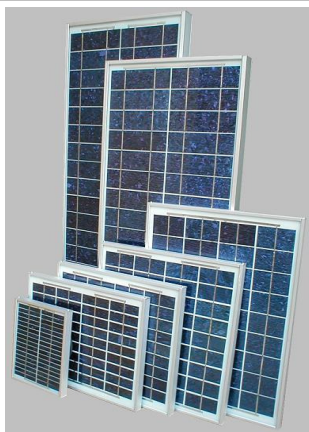

Conexionado: Los módulos fotovoltaicos KS5T al KS20T poseen un cable bipolar de 2,5m para conectar directamente a la batería o regulador

Estos son solo alguno de los artículos que dispone SOLARTEC S.A., para un asesoramiento de acuerdo a sus necesidades, por favor consultar .Condiciones: Forma de Pago: Contado - Forma de entrega: sobre camión en la ciudad de Buenos Aires - Flete y Seguro: La mercadería viaja por cuenta y riesgo del comprador - Plazo de entrega sujeto al stock disponible - Los especificaciones técnicas o precios pueden sufrir modificaciones sin previo aviso.