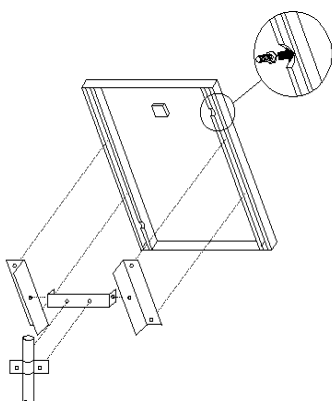

20 W

25 W

Instalación : Los Generadores deben ser instalados a la intemperie sin necesidad de ninguna protección adicional. La estructura soporte es la que permite dar al generador solar la posición adecuada: orientación norte, inclinación de acuerdo al lugar geográfico y libre de sombras entre las 9 y 17 hs. Los módulos fotovoltaicos se fijan a la estructura soporte, la cual se coloca en el extremo superior de un caño galvanizado de 2 pulgadas. El caño puede estar enterrado, amurado a una pared, techo o torre de comunicación.